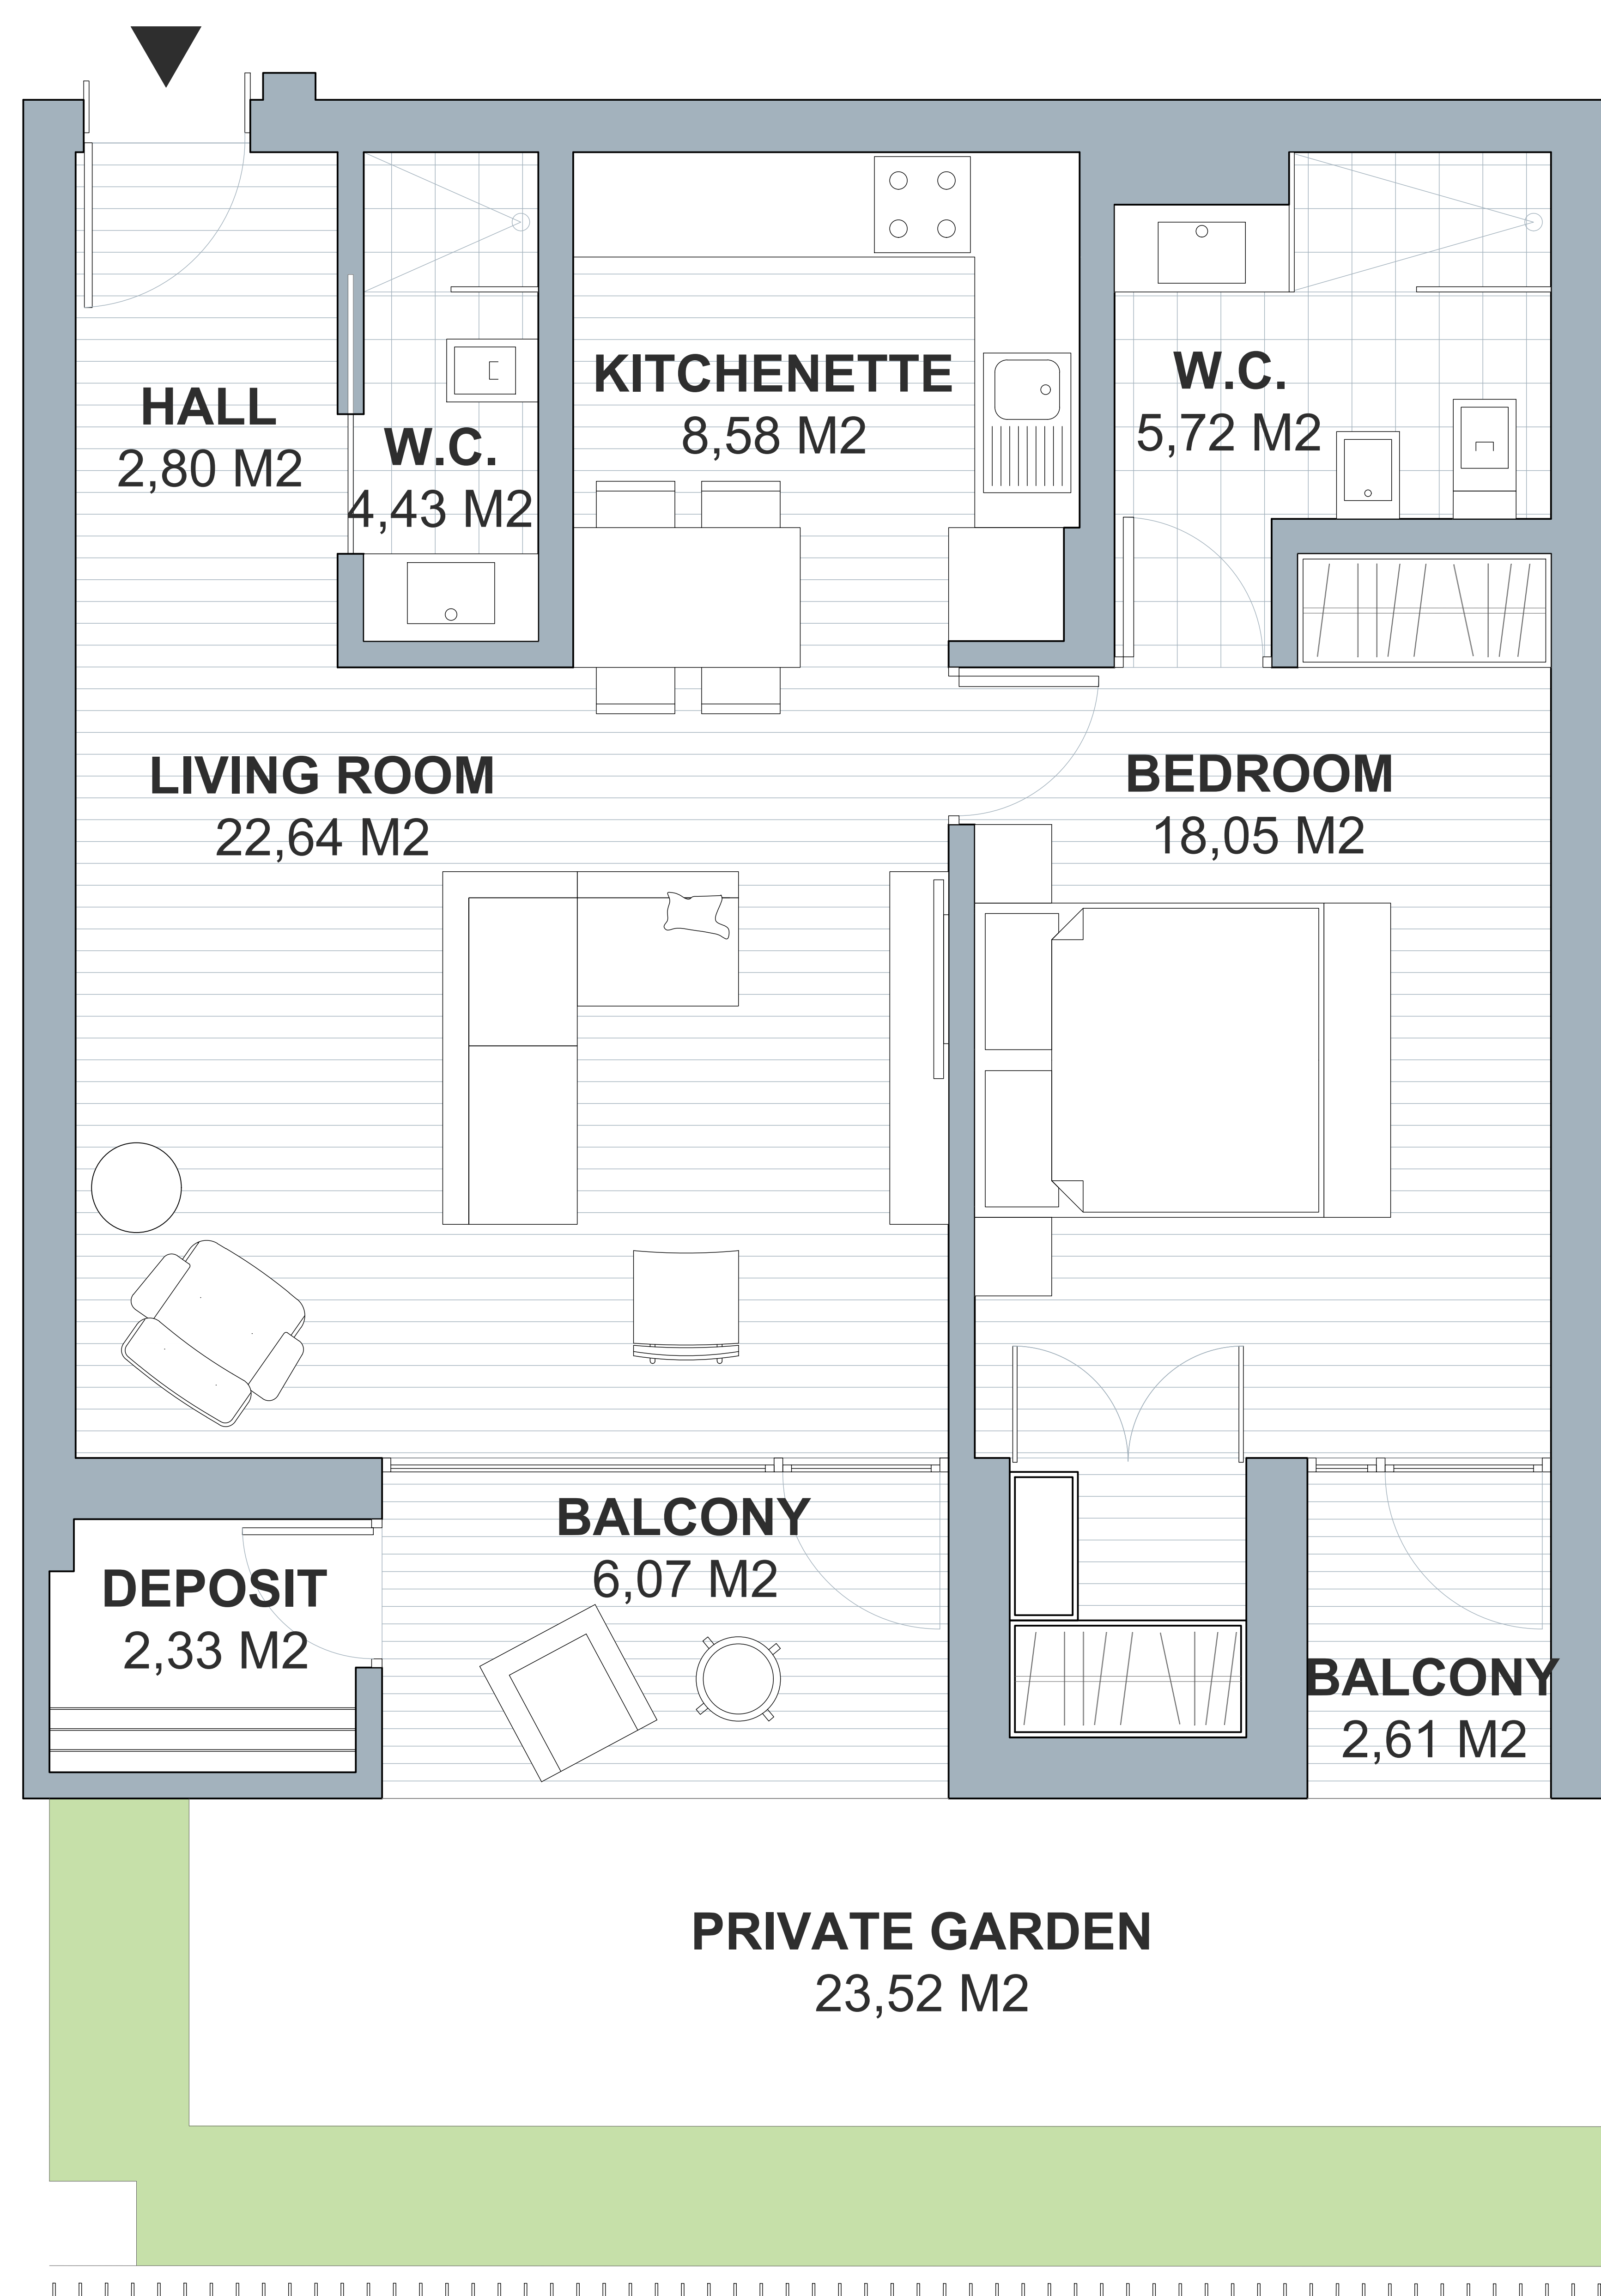

T1P0F02-B

LEVEL/PISO 0

TOTAL AREA: 77,02 M2

A informação contida neste documento é meramente indicativa e poderá, por motivos técnicos, comerciais ou legais, ser sujeita a alterações ou variações.

The information contained in this document is indicative and for technical reasons, business or legal matters, may be subject to changes or variations.